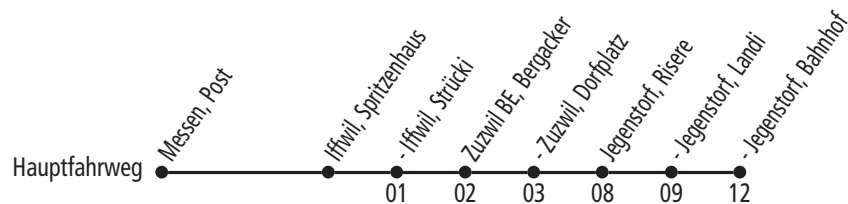

871 Richtung: Jegenstorf, Bahnhof

Montag–Freitag

5	
6	26 56
7	56
8	
9	
10	
11	26 56
12	56
13	
14	
15	26
16	26
17	26
18	26 56
19	
20	
21	
22	

Samstag

5	
6	56
7	56
8	
9	
10	
11	56
12	56
13	
14	
15	
16	26
17	26
18	
19	
20	
21	
22	

Sonn- und Feiertag

5	
6	
7	
8	56
9	
10	
11	
12	56
13	
14	
15	
16	26
17	26
18	26
19	
20	
21	
22	

Allgemeine Feiertage sind: 1. und 2. Januar, Karfreitag, Ostermontag, Auffahrt, Pfingstmontag, 1. August, 25. und 26. Dezember

PostAuto Schweiz AG
Region Bern
3001 Bern
bern@postauto.ch
www.postauto.ch/bern

Montag - Freitag
07:30 - 12:00 / 13:00 - 17:00
Tel: 0900 305 305 (CHF. 1.19/Min.)
Fax: 031 370 88 89