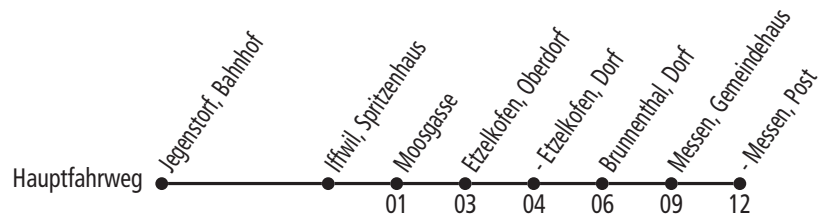

1269/1 Iffwil, Spritzenhaus

PostAuto
DIE POST

871 Richtung: Messen, Post

Montag–Freitag

5	
6	57
7	27
8	27
9	
10	
11	57
12	27
13	27
14	
15	57
16	57
17	57
18	57
19	27
20	
21	
22	

Samstag

5	
6	
7	27
8	27
9	
10	
11	
12	27
13	27
14	
15	
16	57
17	57
18	
19	
20	
21	
22	