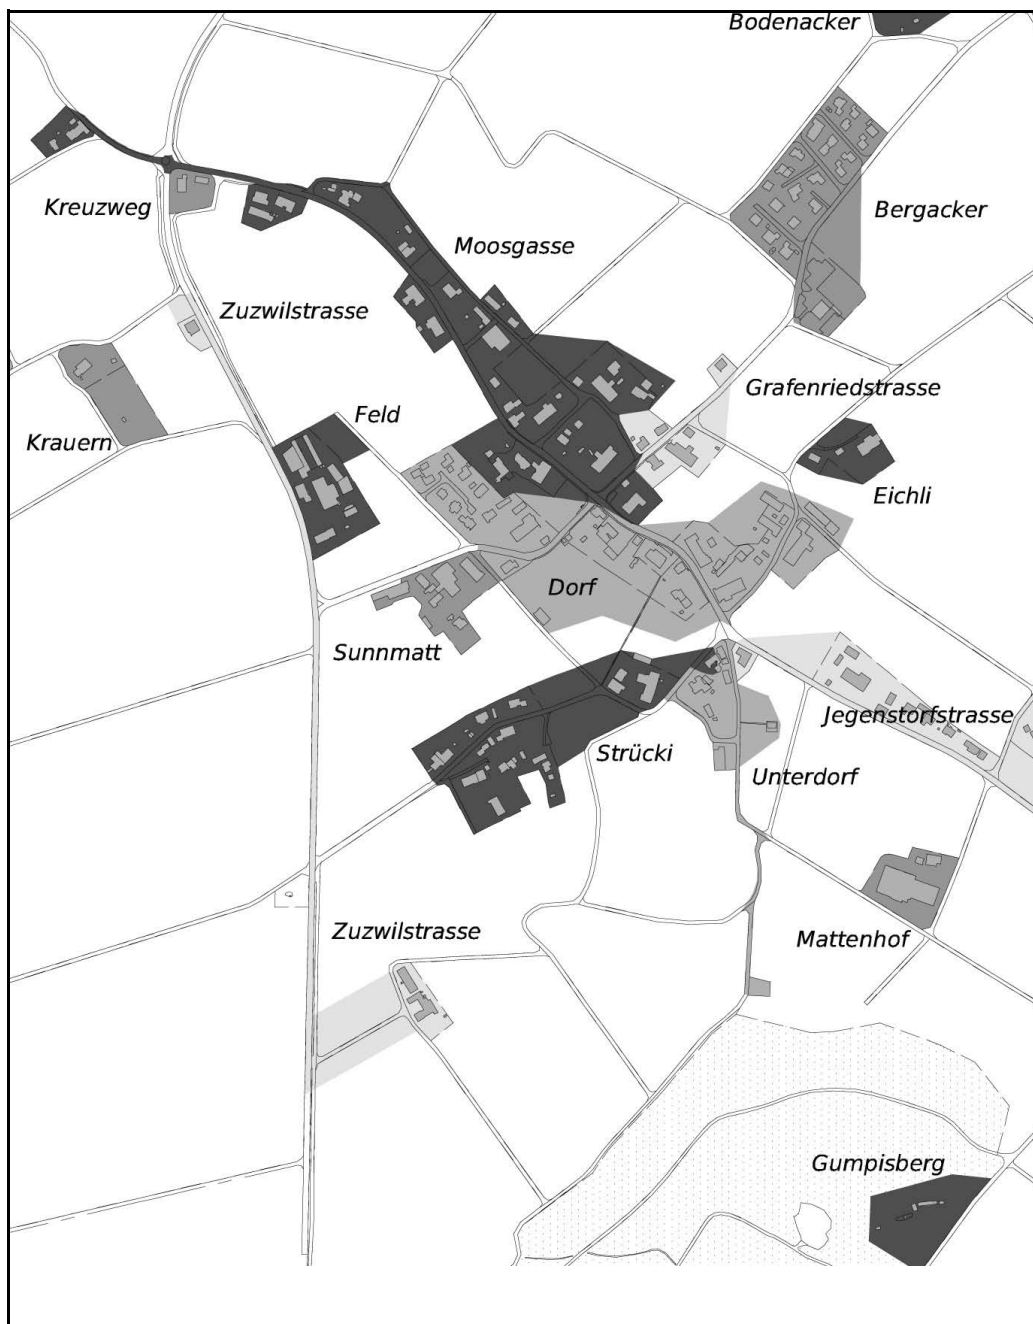

**Merkblatt 2012
Abfallentsorgung**

Bitte aufbewahren

Gemeindeschreiberei
031 761 02 51
gemeinde@iffwil.ch
www.iffwil.ch